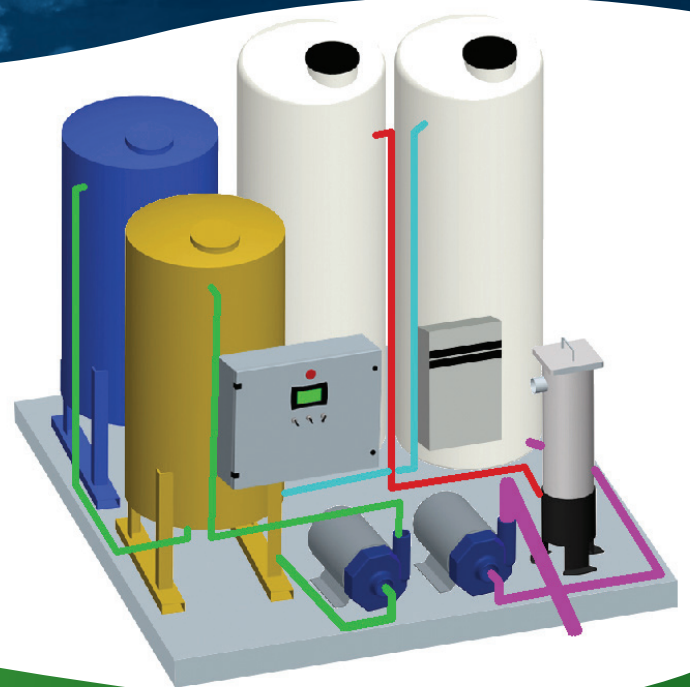

Sistema todo en uno de reciclaje OnO™ de AquaRecycle cumple con ESG y metas de sostenibilidad.